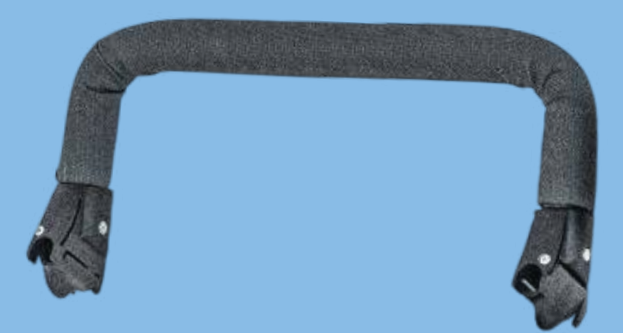

Бланк заказа

Pixi

Особенности:

- Складывается по типу «трость»
- Регулировка угла наклона спинки
- Регулировка высоты спинки
- Регулировка подножки по высоте
- Цвет обивки: 4 варианта

Детская прогулочная
коляска JoyDis Pixi

○ 109 500 руб.

Цвет обивки:

Молочная ваниль

Оливковая пастель

Сумрачный графит

Дымчатый лён

Технические характеристики:

Длина коляски	88 см	Ширина в сложенном виде	34 см
Ширина коляски	57,5 см	Высота в сложенном виде	38 см
Высота коляски	125 см	Вместимость корзины	3-4 кг
Общая масса	9,9 кг	Вместимость сумки	5 кг
Глубина сиденья	23-30 см	Максимальный вес ребёнка	40 кг
Ширина сиденья	28-38 см	Рост ребёнка	80-130 см
Высота спинки	50, 60 см	Угол наклона сиденья	25°
Ширина спинки	38 см	Угол наклона спинки	18°-30°
Расстояние от подножки до сиденья	20, 25, 30, 40 см	Диаметр переднего колеса	18 см
Длина в сложенном виде	123 см	Диаметр заднего колеса	18 см

Базовая комплектация:

Навес

Поручень

Абдуктор

Ремень

5-ти точечный

Опрокидыватель

Подголовник