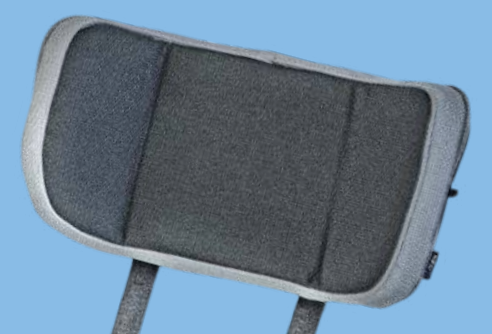

Бланк заказа

Pixi

Особенности:

- Складывается по типу «трость»
- Регулировка угла наклона спинки
- Регулировка высоты спинки
- Регулировка подножки по высоте
- Цвет обивки: 4 варианта

Детская прогулочная
коляска JoyDis Pixi

○ 109 500 руб.

Цвет обивки:

Молочная ваниль

Оливковая пастель

Сумрачный графит

Дымчатый лён

Технические характеристики:

Длина коляски	88 см	Ширина в сложенном виде	34 см
Ширина коляски	57,5 см	Высота в сложенном виде	38 см
Высота коляски	125 см	Вместимость корзины	3-4 кг
Общая масса	9,9 кг	Вместимость сумки	5 кг
Глубина сиденья	23-30 см	Максимальный вес ребёнка	40 кг
Ширина сиденья	28-38 см	Рост ребёнка	80-130 см
Высота спинки	50, 60 см	Угол наклона сиденья	25°
Ширина спинки	38 см	Угол наклона спинки	18°-30°
Расстояние от подножки до сиденья	20, 25, 30, 40 см	Диаметр переднего колеса	18 см
Длина в сложенном виде	123 см	Диаметр заднего колеса	18 см

Базовая комплектация:

Навес

Поручень

Абдуктор

Ремень

5-ти точечный

Опрокидыватель

Подголовник